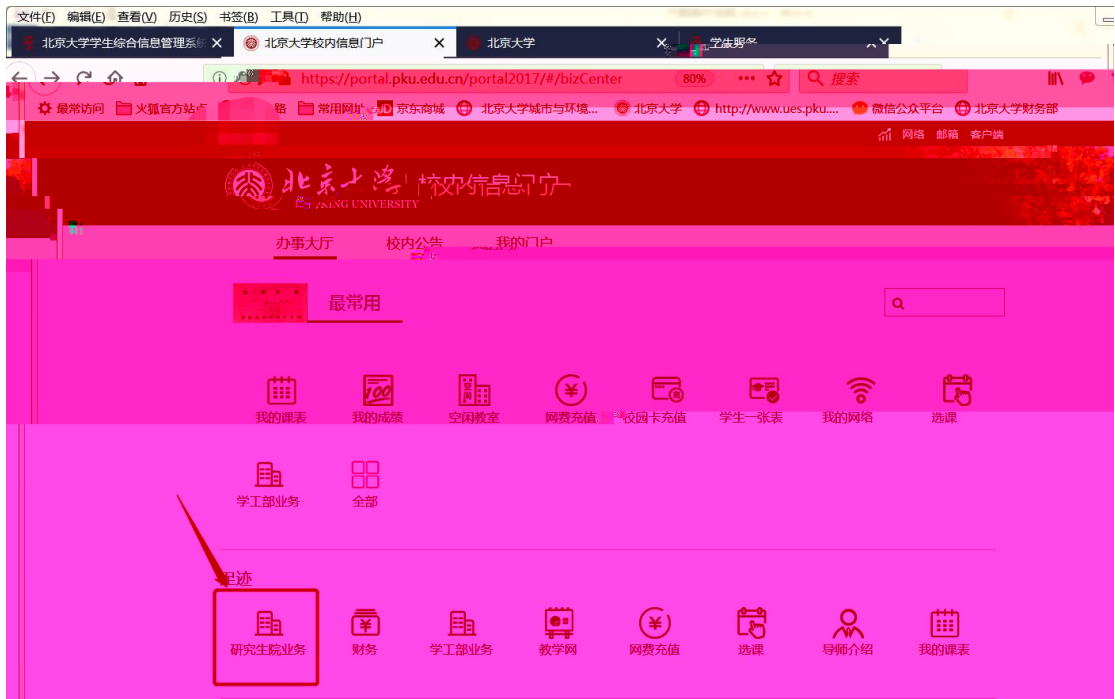

位

”

下

其

下

导航栏

我的课表 我的成绩 空闲教室 网费充值 校园卡充值 学生一张表 我的网络 选课

学工部业务 全部